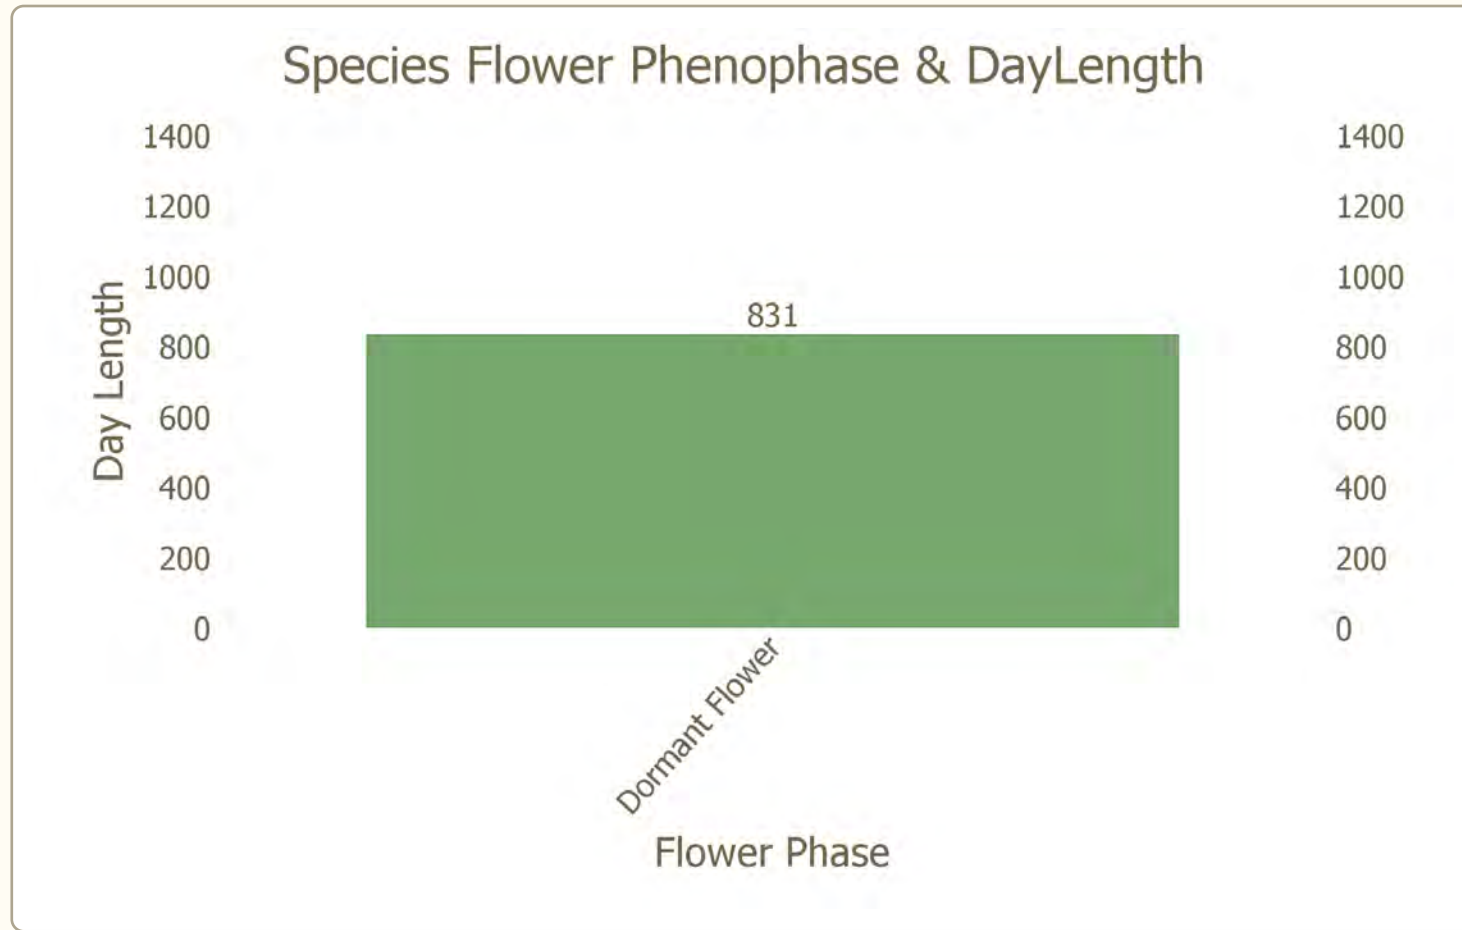

UseTraditional

UseWarning

[Go To Photo Input Form](#)[Go To Location](#)[Find Photo](#)[Search](#)[Go To Citation Table](#)

LYAM

Swamp Lantern

Lysichiton americanus

[Sp_Information](#)[Sp_Name](#)[Sp_Description](#)[PhenoPhasePhotos](#)[Sp_Location](#)[Sp_Habitat](#)[Sp_Uses](#)[Sp_Photos](#)[WebViewer](#)[Links](#)